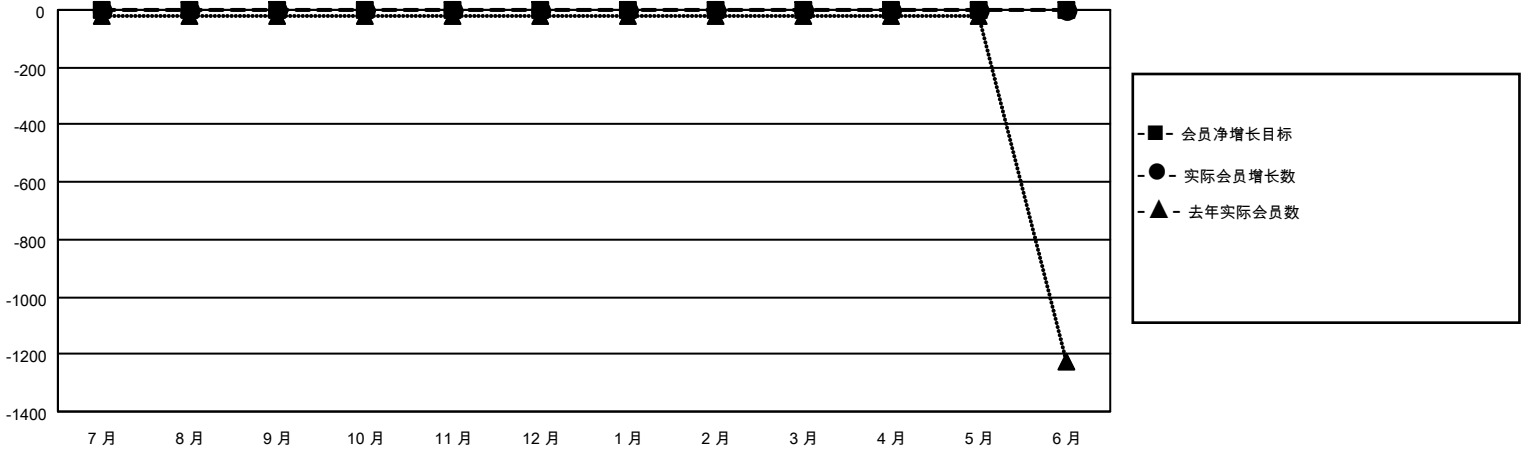

# MONTHLY MEMBERSHIP PROGRESS REPORT

地点 CHINA

District 381

Results as of: 8/31/2022

分会			
成果 2022-2023			
季	新分会目标	新会	会员流失的分会
7月/8月/9月	0	0	0
10月/11月/12月	0	0	0
1月/2月/3月	0	0	0
4月/5月/6月	0	0	0

位会员@每位须缴			
成果 2022-2023			
季	会员净增长目标	实际会员增长数	实际退会会员 (包括转会)
7月/8月/9月	0	0	1
10月/11月/12月	0	0	0
1月/2月/3月	0	0	0
4月/5月/6月	0	0	0

目标与实际新会累积

目标和实际会员累积

已取消的分会: 0	0 CLUBS OF 274 增添1位或以上的 新会员	<b>性别分布</b> 男 4,990 (67.98%) 女 2,350 (32.02%) NON BINARY 0 (0.00%) PREFER NOT TO ANSWER 0 (0.00%)
<b>放弃的会员</b>	<a href="#">点击这里取得累计会员数据</a>	总计家庭单位会员数 337
过世 0 分会已取消 0 其他 1 <b>总计 1</b>		支付减半会费的家庭会员 170